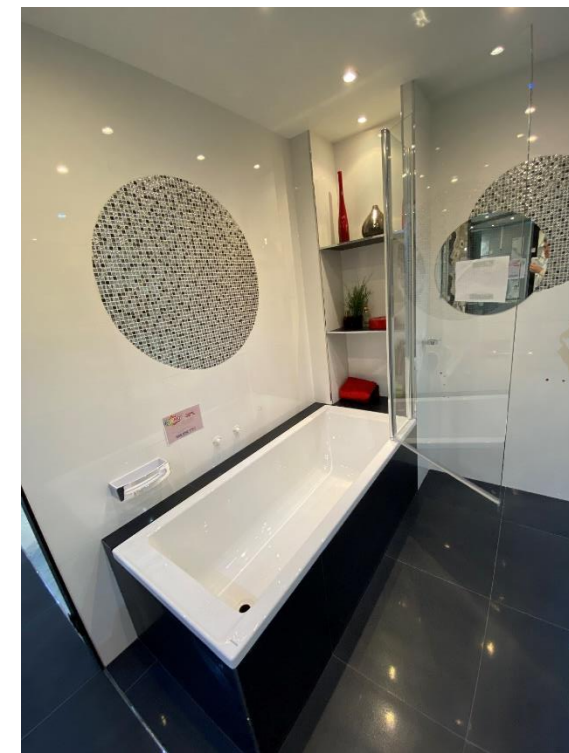

Baignoire GEBERIT Prima
170x75cm

380,05€TTC

au lieu de 543€TTC

DESTOCKAGE

DESTOCKAGE

DESTOCKAGE

DESTOCKAGE

Tarifs professionnels hors taxes. Prix de vente calculés sur la base du taux de T.V.A. en vigueur au 1er Janvier 2022 : 20%
Valables pour les périodes indiquées et dans la limite des stocks disponibles, photos non contractuelles. Ne pas jeter sur la voie publique.

01 46 01 52 35