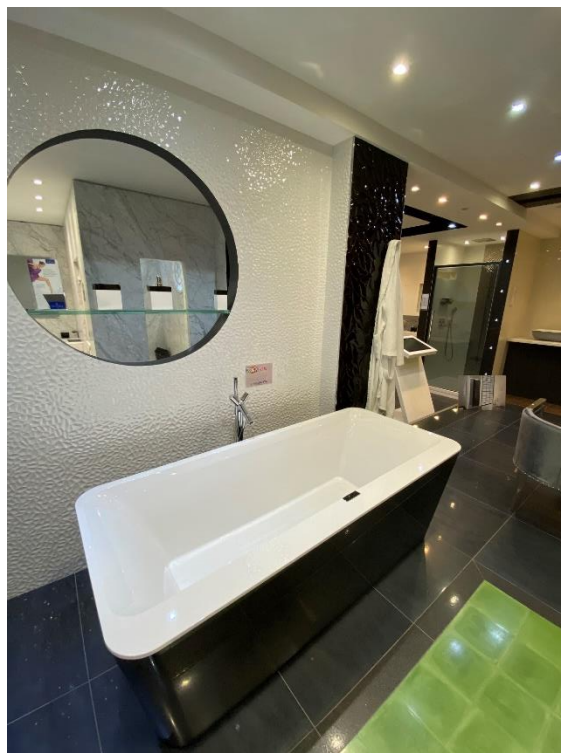

01 46 01 52 35

Baignoire V&B Libra
160x70cm

887,76€TTC

au lieu de 1-479,60€TTC

Baignoire V&B Ilot
180x80cm

2 142,24€TTC

au lieu de 5-355,60€TTC

Baignoire + tablier
170x90/75cm