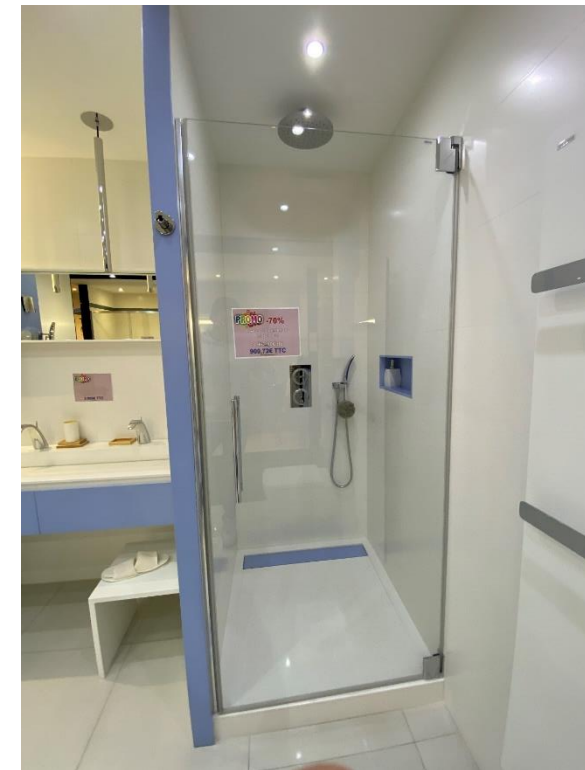

DESTOCKAGE

TOUT DOIT DISPARAITRE

Avant l'ouverture du Showroom 2.0

Paroi de douche pliante
+ receveur V&B
L80xH90cm

1 357,80€TTC

au lieu de ~~2-715,60€ TTC~~

Paroi ouvrante L86
+ retour fixe L87 ROTHALUX

200€TTC