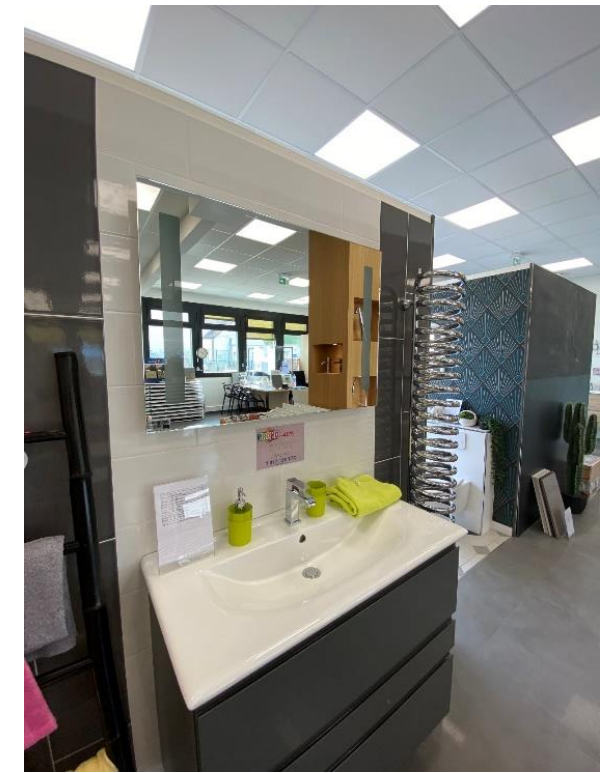

Meuble vasque L91cm
+ miroir Bluetooth

1 017,12€TTC

Au lieu de 1 695,20€TTC