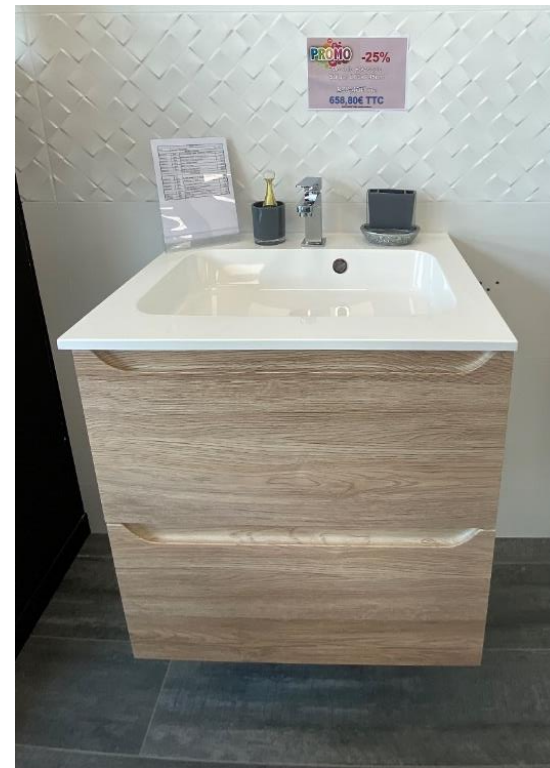

01 46 01 52 35

Meuble vasque STOCCO
+ miroir KEUCO L140cm

3 162,30€TTC

Au lieu de 6 324,60€TTC

Meuble + plan vasque
+ miroir

2 297,12€TTC

Au lieu de 3 281,60€TTC

Meuble vasque L120cm
+ miroir L80cm
+ colonne L50cm

2 565,18€TTC

Au lieu de 8 550,60€TTC

Meuble vasque L91cm
+ miroir Bluetooth

1 017,12€TTC

Au lieu de 1 695,20€TTC

Tarifs professionnels hors taxes. Prix de vente calculés sur la base du taux de T.V.A. en vigueur au 1^{er} Janvier 2022 : 20%
Valables pour les périodes indiquées et dans la limite des stocks disponibles, photos non contractuelles. Ne pas jeter sur la voie publique.

01 46 01 52 35

Meuble vasque STOCCO
L125cm

1 977,30€TTC

Au lieu de 3 042€TTC

Meuble + vasque ROCCA
L50xP38cm

407,70€TTC

Au lieu de 543,60€TTC

Meuble vasque SALGAR
L60xP45cm