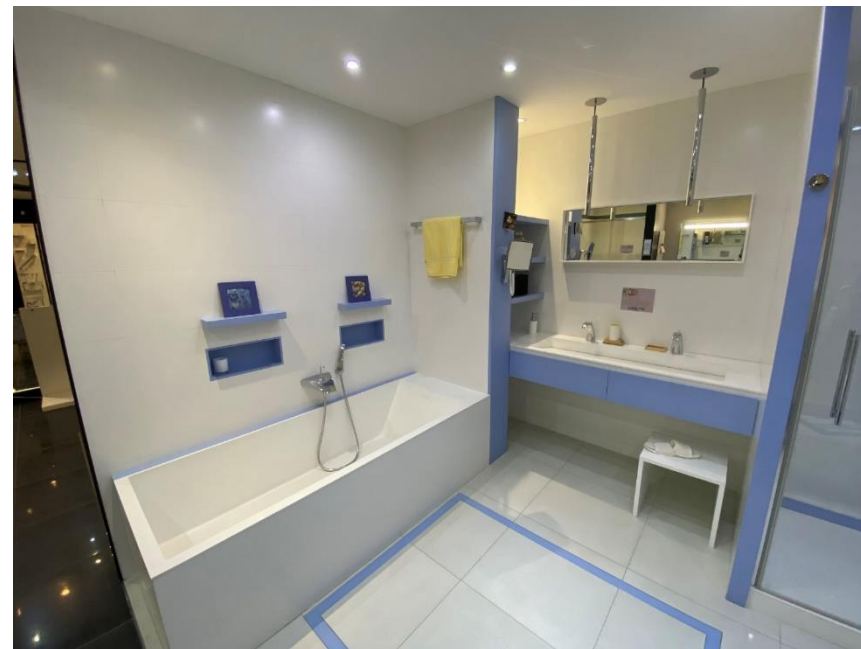

01 46 01 52 35

Baignoire V&B
Balnéo Obéron
175x75cm

2 327,40€TTC

Au lieu de 7-758€TTC

Baignoire Balnéo
170x75cm

1 777,80€TTC

Au lieu de 3-557,60€TTC

Ensemble en corian + Meuble (L140cm) + Miroir +
Baignoire L80 x 194cm + Receveur L90 x P100cm