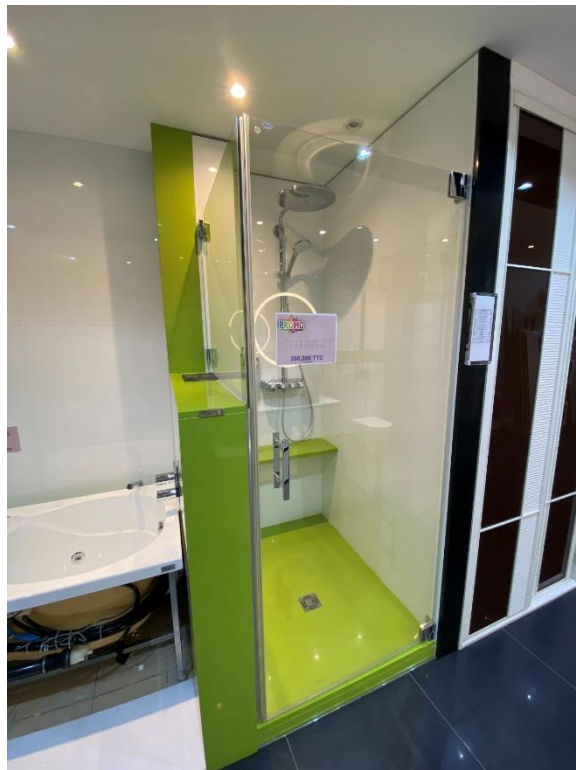

DESTOCKAGE

TOUT DOIT DISPARAITRE

Avant l'ouverture du Showroom 2.0

Paroi de douche pliante
+ receveur V&B
L80xH90cm

1 357,80€TTC

au lieu de ~~2-715,60€ TTC~~

Paroi ouvrante L86
+ retour fixe L87 ROTHALUX

200€TTC