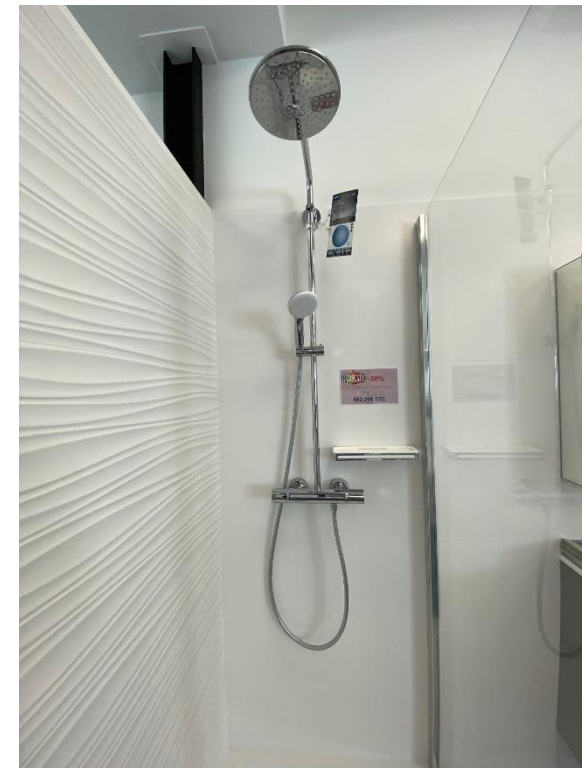

Colone de douche GROHE

592,20€TTC

Au lieu de 1-184,40€TTC

DESTOCKAGE

DESTOCKAGE

DESTOCKAGE

DESTOCKAGE

Tarifs professionnels hors taxes. Prix de vente calculés sur la base du taux de T.V.A. en vigueur au 1er Janvier 2022 : 20%
Valables pour les périodes indiquées et dans la limite des stocks disponibles, photos non contractuelles. Ne pas jeter sur la voie publique.

01 46 01 52 35